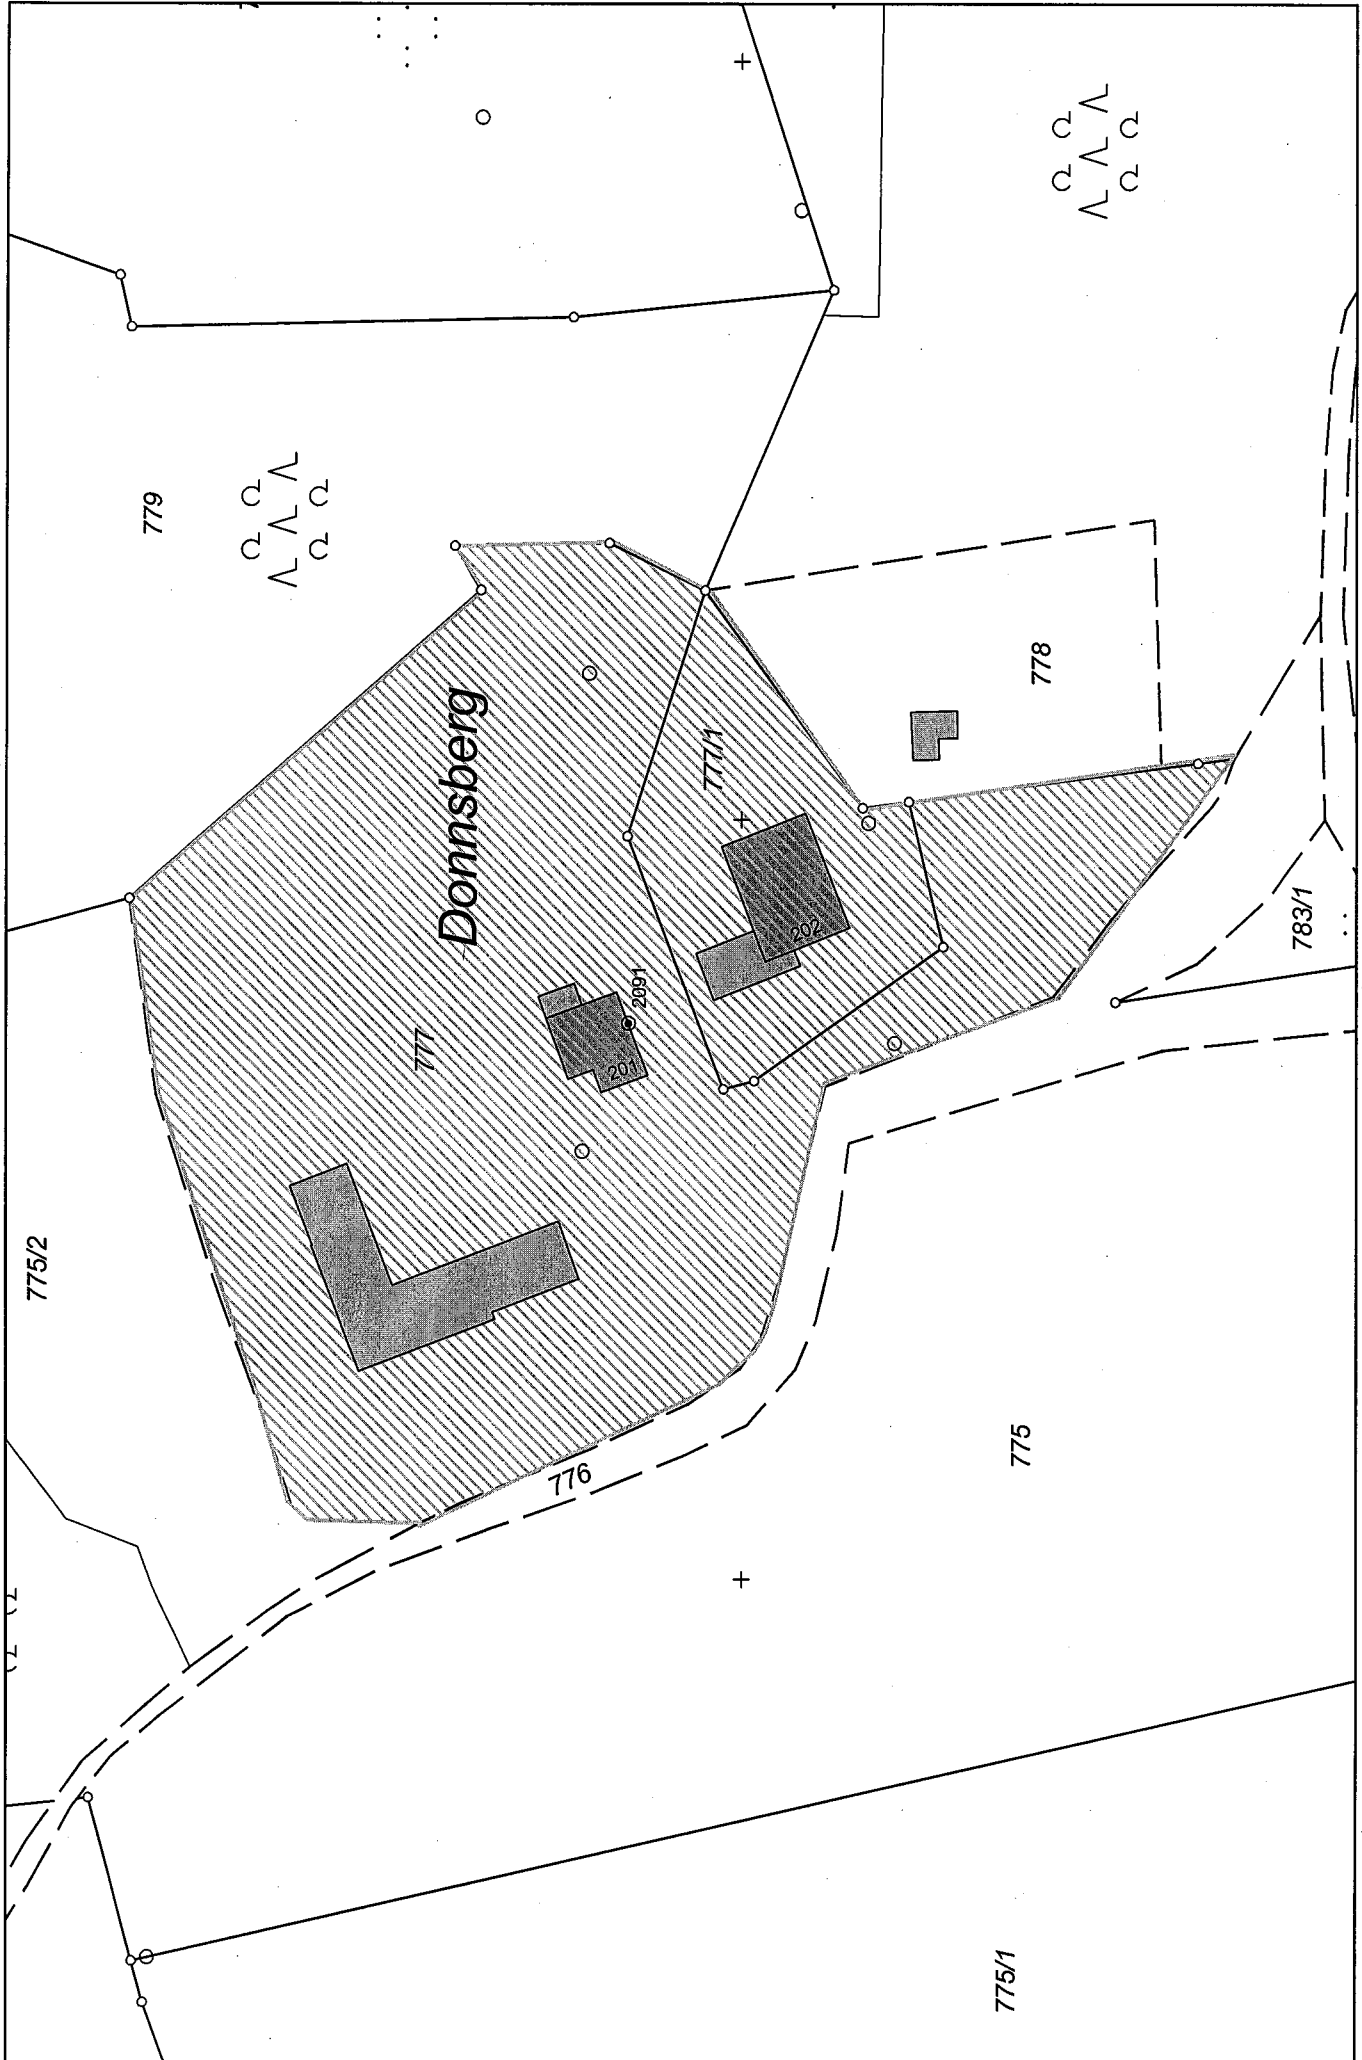

Schwaighofsiedlung

Fischweier

Nordend

M = 1 : 1300

w³GEOportal

Gedruckt von obermayer auf PC4046 an \laug28\LJN092-SG52 am 05.03.2007 um 13:27.
 Gemarkung(en): Allmannshofen (6983), Nordendorf (6987)
 Projekt: default; Layout: STANDARD DIN A4 QUERFORMAT

Gedruckt von obermayer auf PC4046 an \aug28\LJN092-SG52 am 05.03.2007 um 13:40.
 Gemarkung(en): Nordendorf (6987), Blankenburg (6988)
 Projekt: default; Layout: STANDARD DIN A4 QUERFORMAT

M = 1 : 1000

w³GEOportal